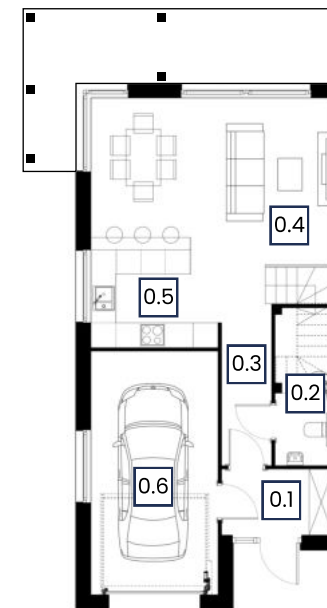

NR	POMIESZCZENIE	POW.
1.1	Holl	5,69 m ²
1.2	Sypialnia I	12,28 m ²
1.3	Sypialnia II	14,70 m ²
1.4	łazienka	3,94 m ²
1.5	łazienka	7,88 m ²
1.6	Garderoba	6,45 m ²
1.7	Sypialnia III	14,64 m ²
Suma powierzchni		65,58 m ²

NR	POMIESZCZENIE	POW.
0.1	Wiatrołap	4,39 m ²
0.2	WC	4,45 m ²
0.3	Holl/komunikacja	6,00 m ²
0.4	Salon z jadalnią	22,45 m ²
0.5	Kuchania	8,37 m ²
0.6	Garaż	18,38 m ²
Suma powierzchni		64,04 m²
0.3	Komunikacja	1,45 m ²