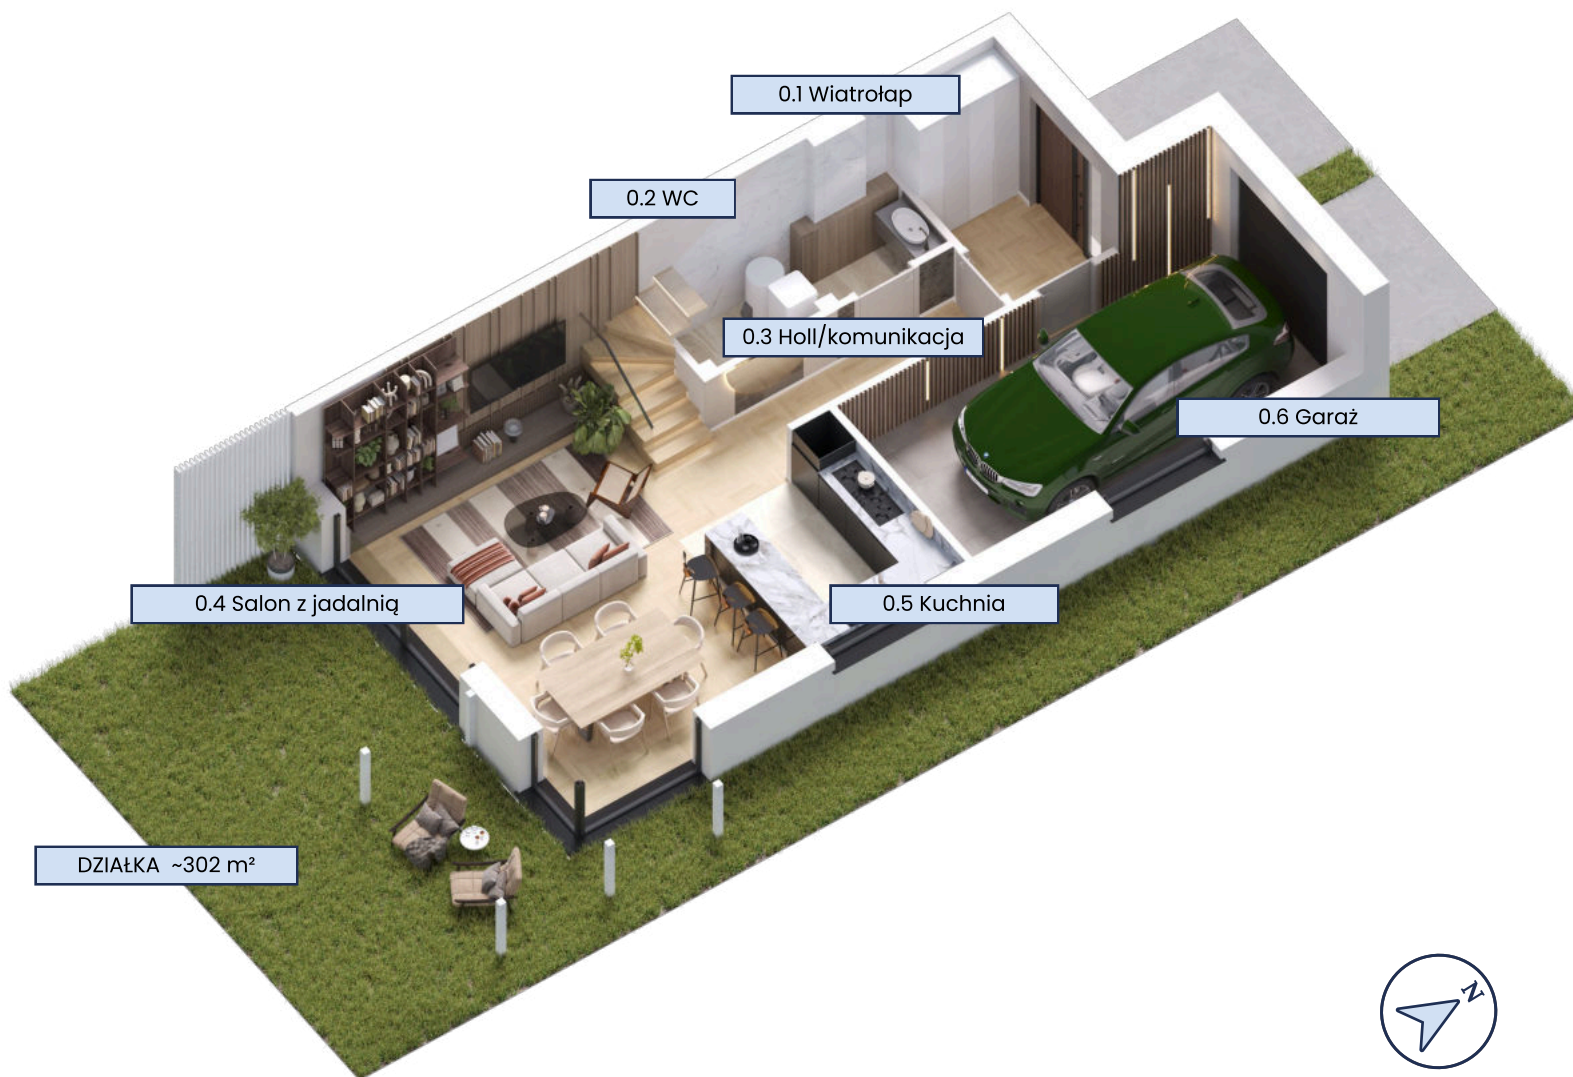

NR	POMIESZCZENIE	POW.
1.1	Holl	5,69 m ²
1.2	Sypialnia I	12,28 m ²
1.3	Sypialnia II	14,70 m ²
1.4	łazienka	3,94 m ²
1.5	łazienka	7,88 m ²
1.6	Garderoba	6,45 m ²
1.7	Sypialnia III	14,64 m ²
Suma powierzchni		65,58 m ²

NR	POMIESZCZENIE	POW.
0.1	Wiatrołap	4,39 m ²
0.2	WC	4,45 m ²
0.3	Holl/komunikacja	6,00 m ²
0.4	Salon z jadalnią	22,45 m ²
0.5	Kuchania	8,37 m ²
0.6	Garaż	18,38 m ²
Suma powierzchni		64,04 m²
0.3	Komunikacja	1,45 m ²