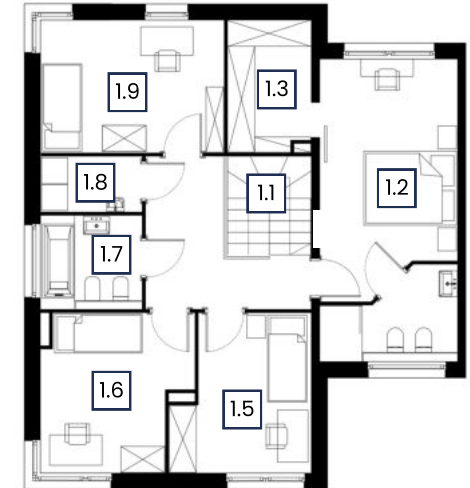

NR	POMIESZCZENIE	POW.
0.1	Wiatrołap	4,64 m <sup>2</sup>
0.2	WC	1,94 m <sup>2</sup>
0.3	Spizarnia	2,18 m <sup>2</sup>
0.4	Kuchnia	8,08 m <sup>2</sup>
0.5	Salon z jadalnią	30,60 m <sup>2</sup>
0.6	Pomieszczenie	6,04 m <sup>2</sup>
0.8	Garaż	19,84 m <sup>2</sup>
<b>Suma powierzchni</b>		<b>73,32 m<sup>2</sup></b>
0.7	Komunikacja	3,50 m <sup>2</sup>

NR	POMIESZCZENIE	POW.
1.1	Komunikacja	8,85 m <sup>2</sup>
1.2	Sypialnia I	15,65 m <sup>2</sup>
1.3	Garderoba	5,56 m <sup>2</sup>
1.4	łazienka	5,28 m <sup>2</sup>
1.5	Sypialnia II	10,39 m <sup>2</sup>
1.6	Sypialnia III	11,29 m <sup>2</sup>
1.7	łazienka	4,88 m <sup>2</sup>
1.8	Pralnia	2,86 m <sup>2</sup>
1.9	Sypialnia IV	12,63 m <sup>2</sup>
Suma powierzchni		77,39 m <sup>2</sup>